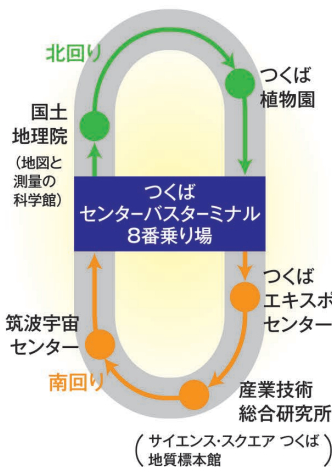

夏休み特別運行

つくばサイエンスツアーバス TSUKUBA SCIENCE TOUR BUS in Summer!

夏バス発進!!

2023年 7.22 土 ~ 8.27 日

運休日：毎週月曜日 ※上記期間以外は、土・日・祝日のみ運行

1日
乗り降り
自由!

- 大人500円 ■子供(小学生)250円
- 幼児(保護者同伴)無料
- TXつくば駅つくばセンターバスターミナル発着

私たちにも出来る“SDGs”

今年の夏は環境に配慮し、公共交通機関を利用して研究所を巡ろう。

6つの研究施設を巡る路線バス「つくばサイエンスツアーバス」。

夏休み期間は、月曜日を除いて毎日運行します。

研究所を巡るなぞときゲーム、工作実験教室などイベント盛り沢山!

予約不要
参加無料

研究所を巡る“謎解きゲーム”同時開催!

科学の迷宮 —ツク謎からの挑戦状—

対象者：サイエンスツアーバス1日乗車券をご利用の方

参加賞：先着2,000名にアンモナイト化石や科学グッズなど

問題冊子はサイエンスツアーバス
乗車券購入時にGetできるよ!

アンケートに答えて
参加賞をもらおう!

バスルート

夏休み運行スケジュール

ルート	バス停留所	発着時間										
北回り	つくばセンター	9:15	9:50	10:25	11:00	11:35	12:10	13:45	14:20	14:55	15:30	16:05
	国土地理院	9:25	10:00	10:35	11:10	11:45	12:20	13:55	14:30	15:05	15:40	16:15
	つくば植物園	9:35	10:10	10:45	11:20	11:55	12:30	14:05	14:40	15:15	15:50	16:25
	つくばセンター	9:45	10:20	10:55	11:30	12:05	12:40	14:15	14:50	15:25	16:00	16:35
		↓	↓	↓	↓		↓	↓	↓	↓	↓	
南回り	つくばセンター	9:50	10:25	11:00	11:35	13:10	13:45	14:20	14:55	15:30	16:05	16:40
	つくばエキスポセンター	9:55	10:30	11:05	11:40	13:15	13:50	14:25	15:00	15:35	16:10	16:45
	産業技術総合研究所	10:05	10:40	11:15	11:50	13:25	14:00	14:35	15:10	15:45	16:20	16:55
	筑波宇宙センター	10:10	10:45	11:20	11:55	13:30	14:05	14:40	15:15	15:50	16:25	17:00
	つくばセンター	10:20	10:55	11:30	12:05	13:40	14:15	14:50	15:25	16:00	16:35	17:10

スタッフガイド同行コース

毎月第1・3土曜日に実施しているスタッフガイド同行コースを、夏休み期間は下記日程にて追加開催!

各日定員30名
要Web事前予約

スタッフがバスに同乗して
各施設の見どころを紹介します。

1日コース
8.5 土 8.19 土

見学施設
■地図と測量の科学館 ■筑波実験植物園 ■地質標本館
■サイエンス・スクエア つくば ■筑波宇宙センター

午前北回りコース
7.25 火 7.28 金 7.30 日 8.1 火