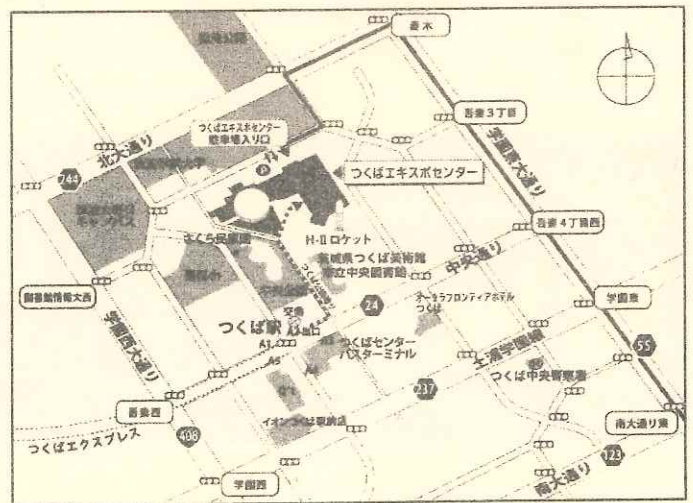

科学教室「バランストーン」
落ちそうで落ちないトンボ型の
ヤジロベエ、バランストーンをつくります。
7/8(土)・9(日)
13:00-16:30 参加費:100円

おとなのためのサイエンス講座
第Ⅱ期(8～10月)受講生募集中
1テーマ(3～4回)全講義の受講が可能な方
テーマは「バイオリソースを観る!」
「やさしい原子核エネルギーの話」など
参加費:1,000円+実費 各回 2時間程度

大人向け

七夕イベント

全国同時七夕講演会
「夜空のムコウーいちばんとおい夢ー」
日時:7/1(土) 12:45-13:45、15:15-16:15
講師:郡 和範氏(高エネルギー加速器研究機構) 宇宙のはじまりはいつ?
瀬川 優子氏(総合研究大学院大学) 宇宙の果ってどんなかな?
場所:2階 創造の森「ワンダーラボ」 定員:各回30名 HPより受付中

七夕の星空に願いをかけよう!～楽しい七夕飾り作り～
期間:7/1(土)～7(金) 場所:1階 エントランスホール
7月7日は七夕。短冊に願いを書いて、七夕飾りをつくらう!

夏休みイベント

つくって
みよう!!

夏休み科学教室「スカイスクルー」
7/21(金)～7/31(月)
9:50-16:30 参加費:300円
場所:1階 エントランスホール

夏休み科学教室「ビーズの万華鏡」
7/22(土)・23(日)・29(土)・30(日)
9:50-16:30 参加費:200円
場所:1階 エントランスホール

夏休みクイズラリー
「エキスポキングになろう!」
7/21(金)～8/31(木)
9:50-17:00
場所:1階 エントランスホールよりスタート

NUMO 出張展示 <地層処分を学ぼう>

コミュニケーション3Dシアター
ジオ・ミライ号

日時:7/15(土)～17(月祝) 10:00-16:00
場所:屋外展示場、第1休憩室
※天候により時間変更や中止させていただくことがあります。

- ○3Dアニメ上映
- ●実験コーナー
- ●仕掛けクイズなど

親子で楽しむ『科学映像教室』

親子で
チャレンジ

プロのカメラマンに、科学映像の撮影技術を教わろう!
今年の自由研究は、映像作品にチャレンジ!?
8/5(土) 10:00-16:00 場所:第1休憩室、屋外展示場
申込:7/5(水) HPより受付スタート

魔法の板
「カブラ」で遊ぼう
7/21(金)～8/31(木) 9:50-17:00
場所:1階 エントランスホール

ほし☆カフェ 夏限定!南極展コラボデザート新登場!!

7月						
日	月	火	水	木	金	土
各イベント紹介に記載されているマークで示しています。						1
2	3	4	5	6	7	8
9	10	11	12	13	14	15
16	17	18	19	20	21	22
23	24	25	26	27	28	29
30	31	夏休み期間7/21(金)～8/31(木)は無休です。				

7月のご利用案内

開館時間 9:50-17:00 (入館は閉館30分前まで)
入館券 おとな410円/子ども210円 (3歳以下無料)
ファミリー券(入館含む) おとな820円/子ども410円

※お得な年間パスポートもあります! おとな2,000円/子ども1,000円

交通 <車> 常磐自動車道 桜土浦IC経由、約15分
圏央道 つくば中央IC経由、約10分
<電車> TX「つくば駅」下車、A2出口から徒歩5分
駐車場 土日祝・夏休み期間(7/21～8/31)は有料
※7/21(金)星空コンサートのみにお越しの方は無料です。
乗用車 200円(60台まで)

つくばエキスポセンター
TSUKUBA EXPO CENTER

【お問い合わせ】 〒305-0031 茨城県つくば市吾妻2-9
TEL: 029-858-1100